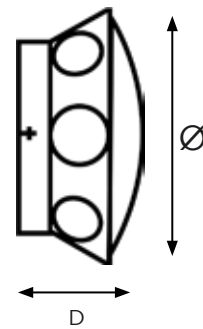

## Wall Light

OWLW140000

Code	Wattage	Flux	Dimensions	P.F	CRI	Voltage	Life time
OWLW140003	3 w	360 lm	Ø124xD62 mm	0.9	>80	100-265VAC	50000 hr
OWLW140004	4 w	480 lm	Ø124xD62 mm				
OWLW140005	5 w	600 lm	Ø124xD62 mm				