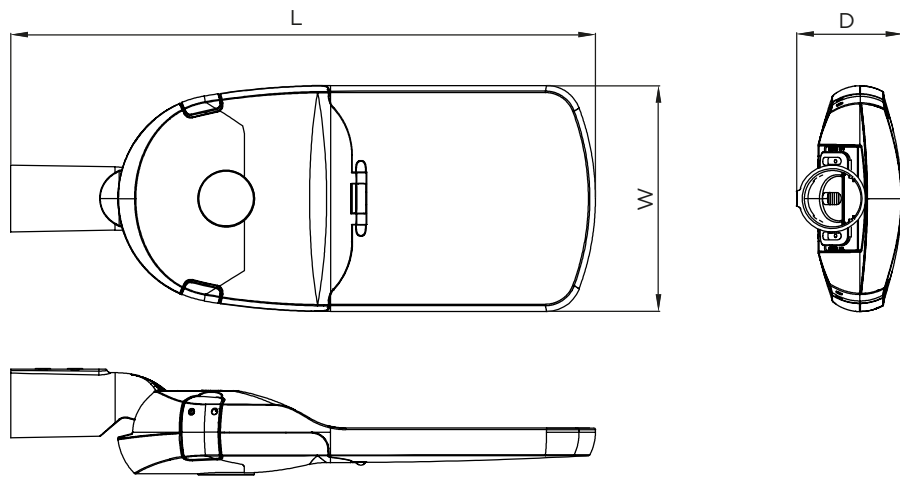

# Outdoor Lighting TERA

OSLH010000

Code	Wattage	Flux	Dimensions	P.F	CRI	Voltage	Life time
OSLH010040	40 w	6000 lm	L535xW200xD120 mm	0.95	>80	265-100VAC	60000 hr
OSLH010060	60 w	9000 lm	L535xW200xD120 mm				
OSLH010080	80 w	12000 lm	L620xW235xD125 mm				
OSLH010100	100 w	15000 lm	L620xW235xD125 mm				
OSLH010150	150 w	22500 lm	L690xW260xD130 mm				
OSLH010200	200 w	30000 lm	L798xW320xD135 mm				