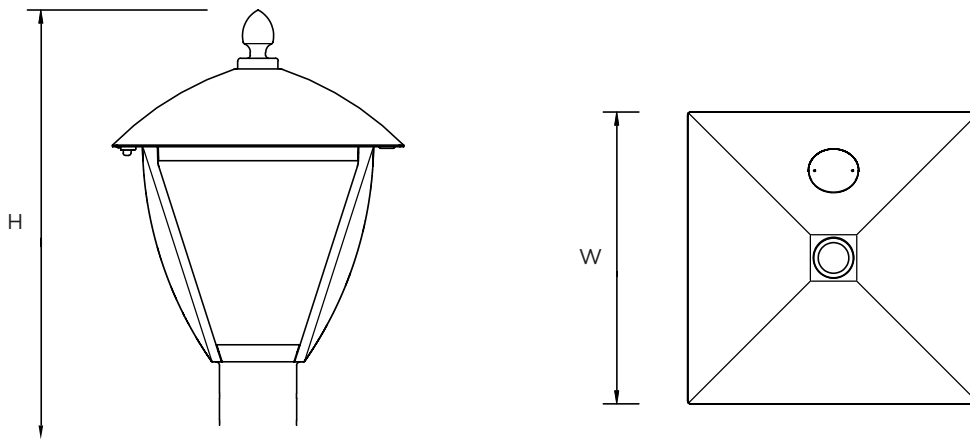

Outdoor Lighting

BIO II

OPLF090000

Code	Wattage	Flux	Dimensions	P.F	CRI	Voltage	Life time
OPLF090030	30 w	3000 lm	H376xW376	0.95	>80	265-100VAC	50000 hr
OPLF090060	60 w	6000 lm	H376xW376				
OPLF090100	100 w	10000 lm	H376xW376				
OPLF090120	120 w	12000 lm	H376xW376				