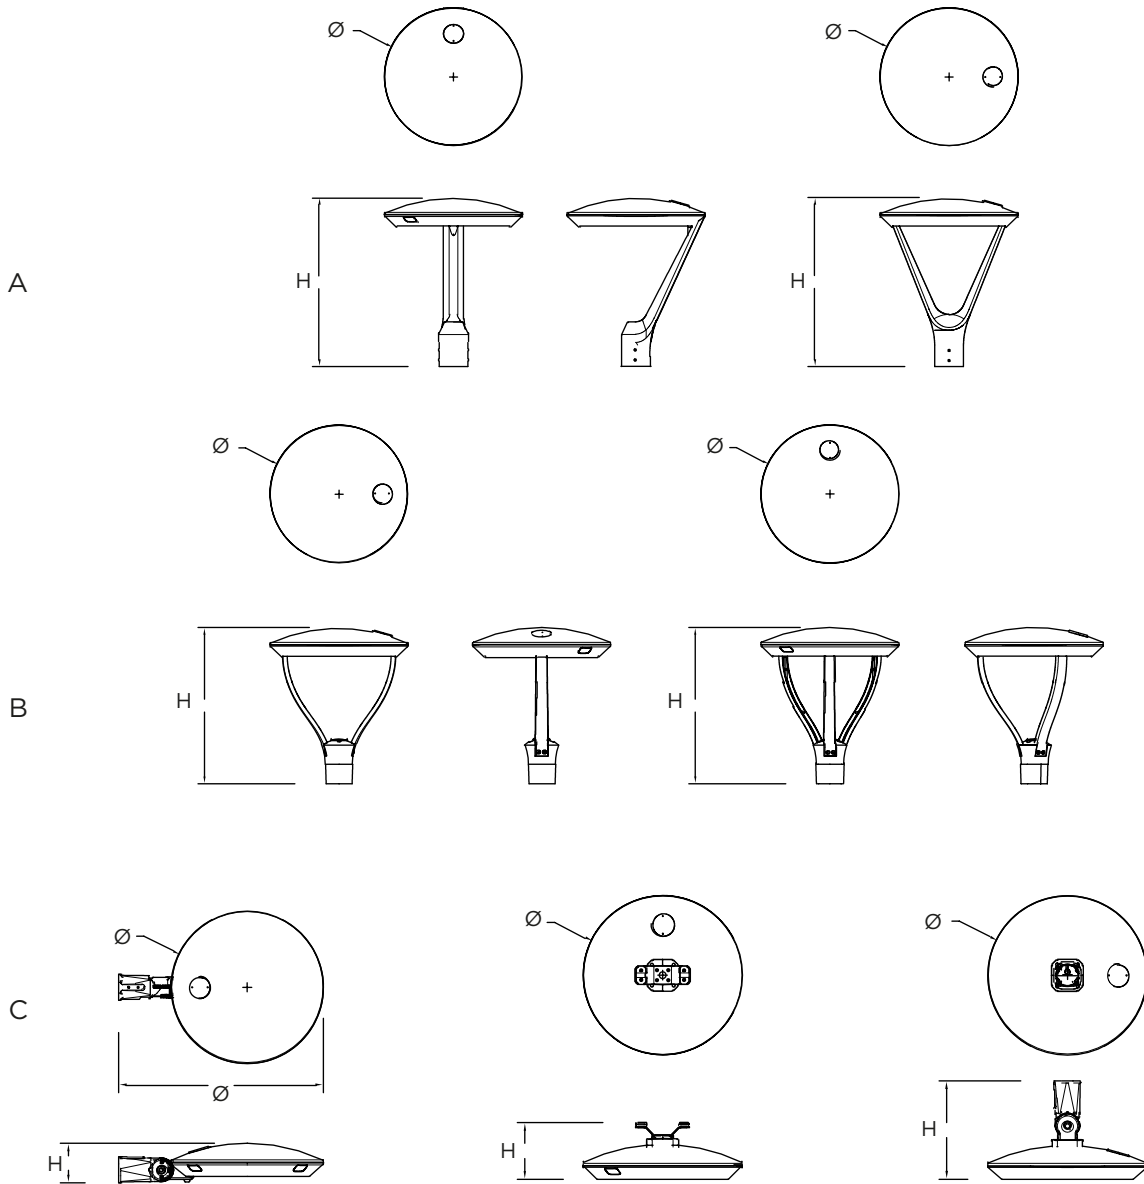

Outdoor Lighting PLANT

OPLF080000

Code	Wattage	Flux	Dimensions	P.F	CRI	Voltage	Life time
OPLF080030	30 w	3000 lm	A Ø480xH589 mm	0.95	>80	265-100VAC	50000 hr
OPLF080060	60 w	6000 lm	B Ø480xH544 mm				
OPLF080100	100 w	10000 lm	C Ø480xH295 mm				
OPLF080120	120 w	12000 lm	Ø480xH295 mm				