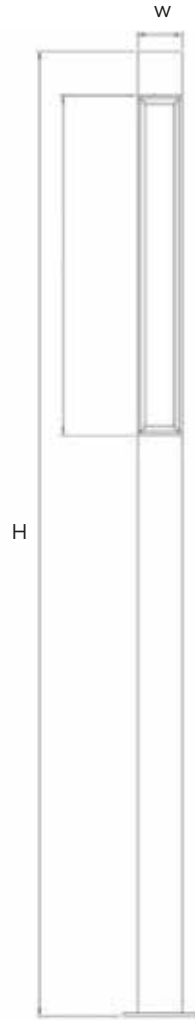

## BIO I

OPLF020000

Code	Wattage	Flux	Dimensions	P.F	CRI	Voltage	Life time
OPLF020020	20 w	2000 lm	W120xH2000 mm	0.95	>80	265-100VAC	50000 hr
OPLF020030	30 w	3000 lm	W150xH3300mm				
OPLF020050	50 w	5000 lm	W220xH3500 mm				