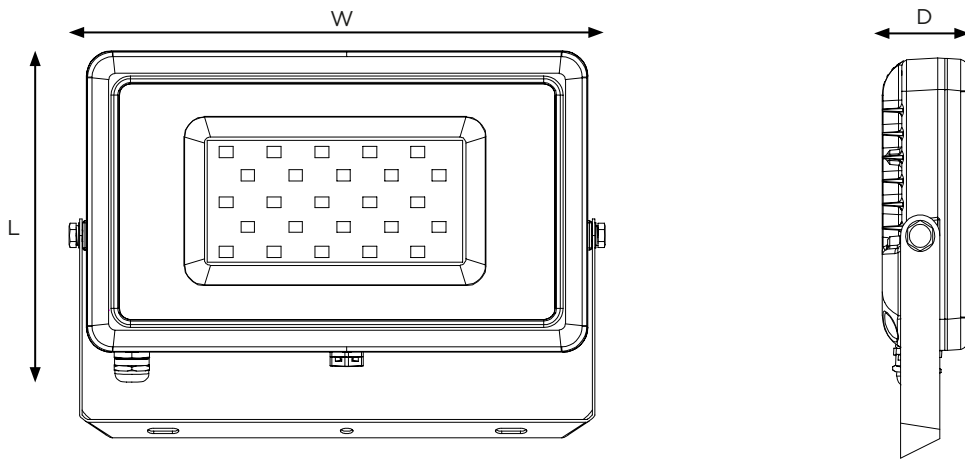

# Outdoor Lighting SPREAD

OFLW010000

Code	Wattage	Flux	Dimensions	P.F	CRI	Voltage	Life time
OFLW010050	50 w	7500 lm	W230xL200xD32.7 mm	0.95	>80	265-100VAC	60000 hr
OFLW010100	100 w	15000 lm	W325xL262xD47 mm				
OFLW010150	150 w	22500 lm	W365xL294xD47.5 mm				
OFLW010200	200 w	30000 lm	W406xL343xD50 mm				
OFLW010300	300 w	45000 lm	W510xL426xD55 mm				