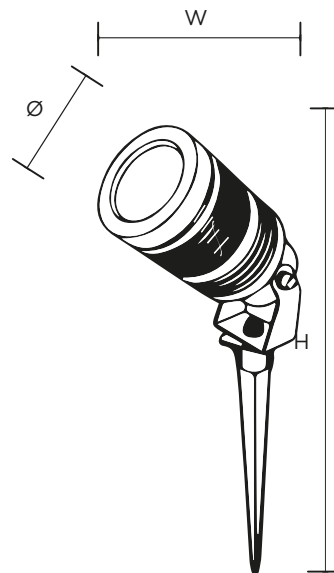

Outdoor Lighting LEAVE II

OESF130000

Code	Wattage	Flux	Dimensions	P.F	CRI	Voltage	Life time
OESF130002	2 w	240 lm	Ø42xW75xH295 mm	0.95	>80	265-100VAC	50000 hr
OESF130006	6 w	720 lm	Ø63xW81xH265 mm				
OESF130010	10 w	1200 lm	Ø63xW114xH480 mm				
OESF130015	19 w	1800 lm	Ø63xW131xH480 mm				